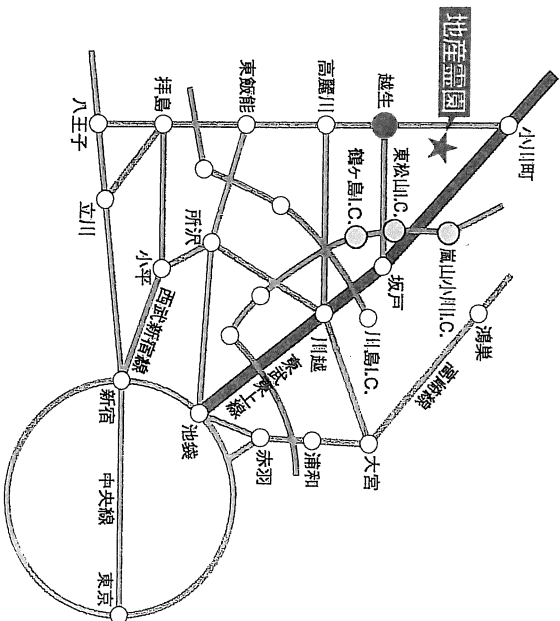

# 地産霊園《越生》交通案内図

## ★案内看板設置場所

カーナビ搭載車は  
電話番号で検索 ☎049-292-2384  
又は「地産霊園」で登録してください。

- 電車をご利用の方 (坂戸駅経由越生駅まで)
    - 池袋から (東武東上線・急行) → 約62分
    - 坂戸から (東武東上線) → 約15分
    - 高麗川から (JR八高線) → 約15分
  - お車でお越しの方 (圏内まで)
    - 練馬I.C.から (関越自動車道・鶴ヶ島I.C.下車) → 約55分
    - 鶴ヶ島I.C.から (関越自動車道・圏央道) → 約30分
    - 栗松山I.C.から (関越自動車道) → 約30分
    - 嵐山・小川I.C.から (関越自動車道) → 約30分
    - 坂戸西アースI.C.から (関越自動車道) → 約20分
- お問い合わせ・資料請求は  
 Feedback 0120-556-531