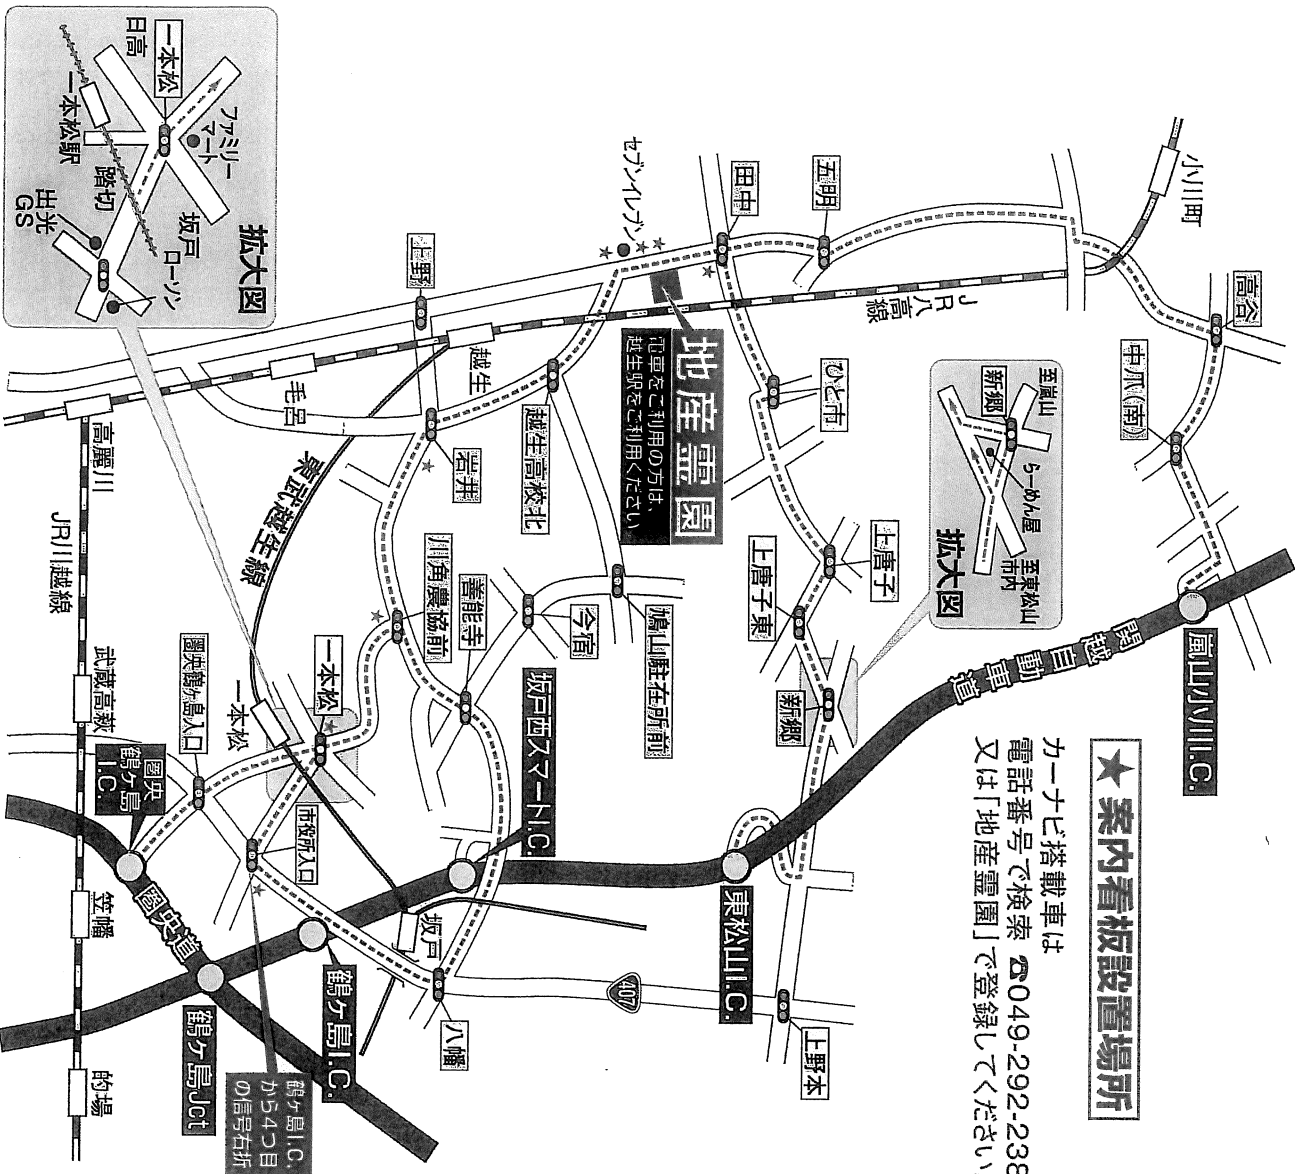

# 地産霊園《越生》交通案内図

## ★案内看板設置場所

カーナビ搭載車は  
電話番号で検索 ☎049-292-2384  
又は「地産霊園」で登録してください。

- 電車をご利用の方 (坂戸駅経由越生駅まで)
    - 池袋から (東武東上線・急行) → 約62分
    - 坂戸から (東武東上線) → 約15分
    - 高麗川から (JR八高線) → 約15分
  - お車でお越しの方 (圏内まで)
    - 練馬I.C.から (関越自動車道・鶴ヶ島I.C.下車) → 約55分
    - 鶴ヶ島I.C.から (関越自動車道・圏央道) → 約30分
    - 栗松山I.C.から (関越自動車道) → 約30分
    - 嵐山・小川I.C.から (関越自動車道) → 約30分
    - 坂戸西アースI.C.から (関越自動車道) → 約20分
- お問い合わせ・資料請求は  
 Feedback 0120-556-531