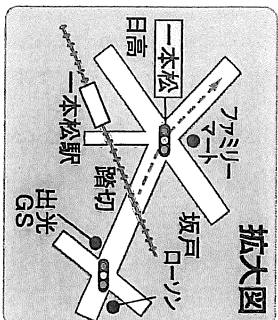

# 地産霊園《越生》交通案内図

## ★案内看板設置場所

カーナビ搭載車は  
電話番号で検索 ☎049-292-2384  
又は「地産霊園」で登録してください。

- 電車をご利用の方 (坂戸駅経由越生駅まで)
    - 池袋から (東武東上線・急行) → 約62分
    - 坂戸から (東武東上線) → 約15分
    - 高麗川から (JR八高線) → 約15分
  - お車でお越しの方 (圏内まで)
    - 練馬I.C.から (関越自動車道・鶴ヶ島I.C.下車) → 約55分
    - 鶴ヶ島I.C.から (関越自動車道・圏央道) → 約30分
    - 栗松山I.C.から (関越自動車道) → 約30分
    - 嵐山・小川I.C.から (関越自動車道) → 約30分
    - 坂戸西アースI.C.から (関越自動車道) → 約20分
- お問い合わせ・資料請求は  
 Feedback 0120-556-531